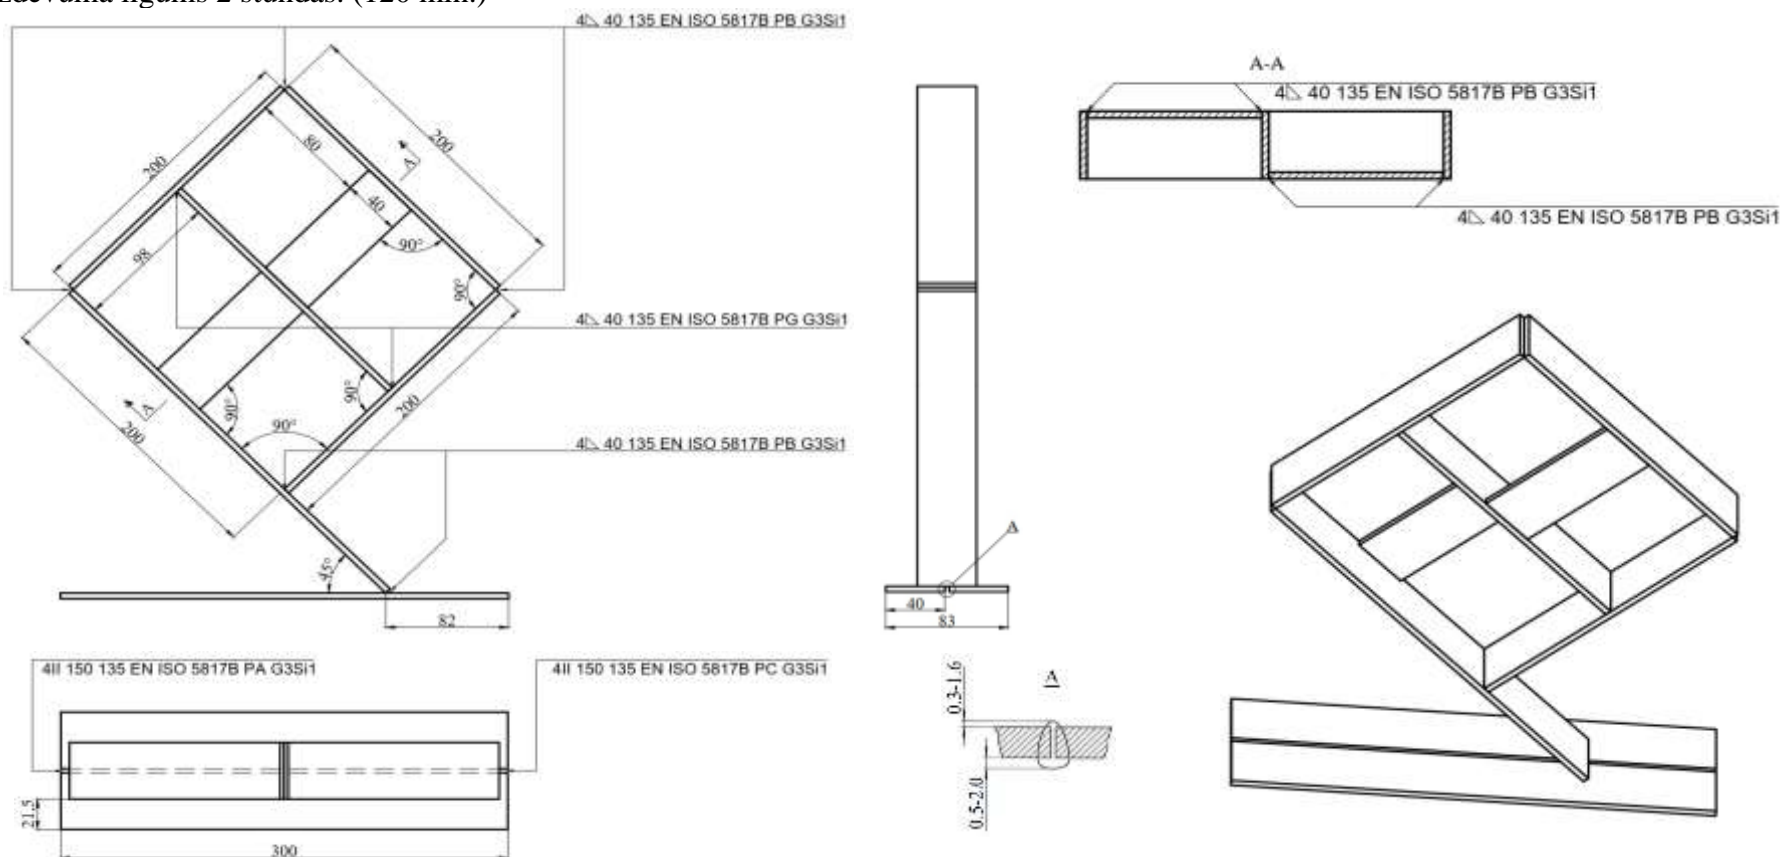

## Praktiskais uzdevums METINĀŠANA

Uzdevuma ilgums 2 stundas. (120 min.)

Atsauce: Eiropas Savienības finansēts. Paustie viedokļi un uzskati atspoguļo autora(-u) personīgos uzskatus un ne vienmēr sakrīt ar Eiropas Savienības vai Eiropas Izglītības un Kultūras izpildaģentūras (EACEA) viedokli. Ne Eiropas Savienība, ne EACEA nenes atbildību par paustajiem uzskatiem.